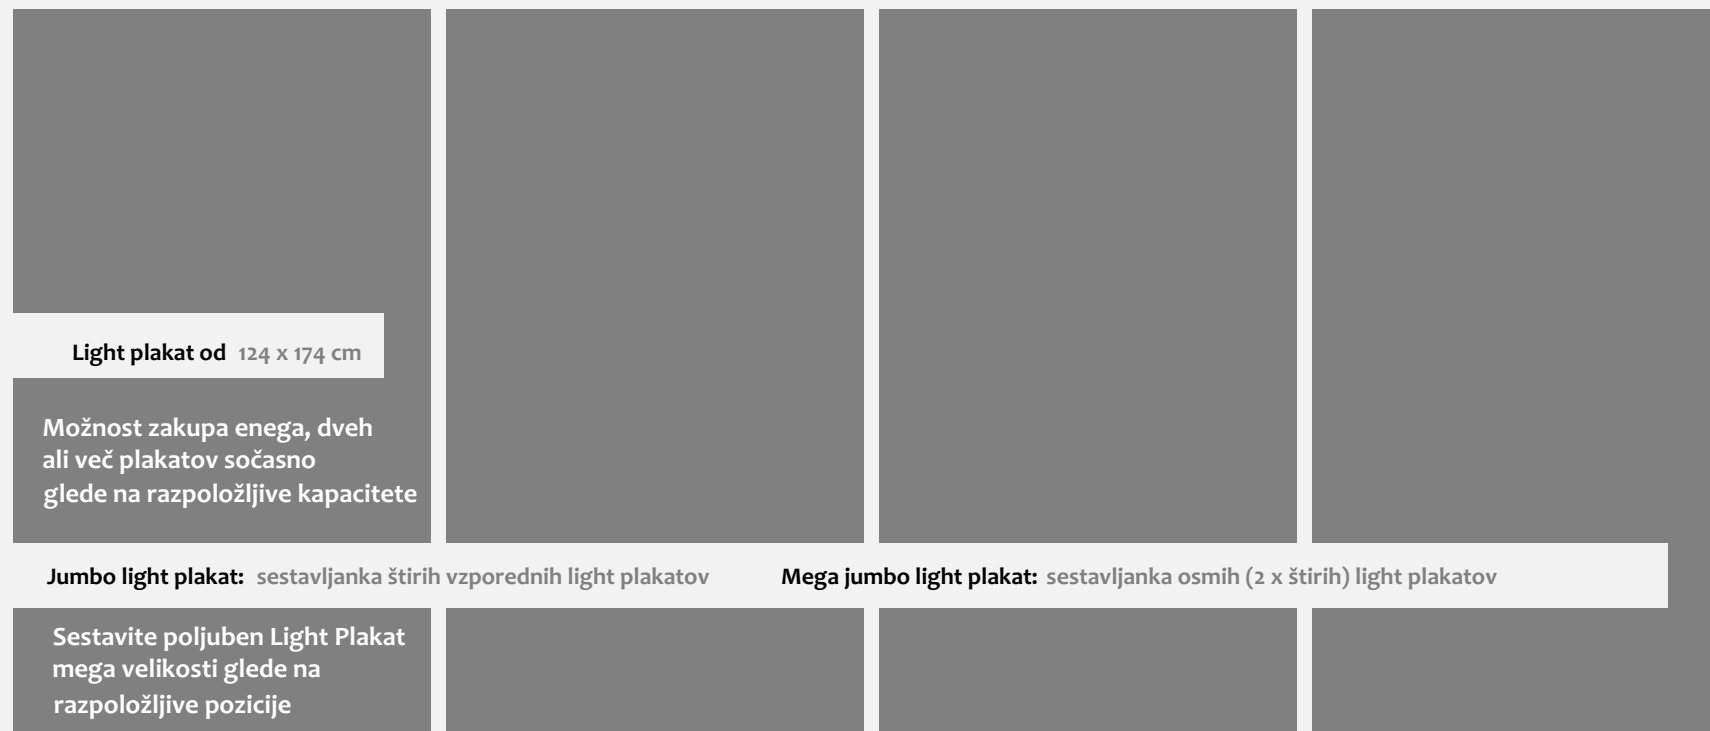

DIMENZIJE

Dimenzije oglaševalskih površin

Formati za izdelavo backlight medijev:

- PDF, CDR, JPEG, JPG, GIF, ...

Dostava materialov:

- Vsa gradiva za objavo posredujete na e-pošto info@high.si
- 24/7 tehnična podpora na telefonski številki 03 17 66 000

Izvajalec storitve:

Prefekt, intelektualne storitve d.o.o.
Mlinska ulica 1, Maribor, www.prefekt.si