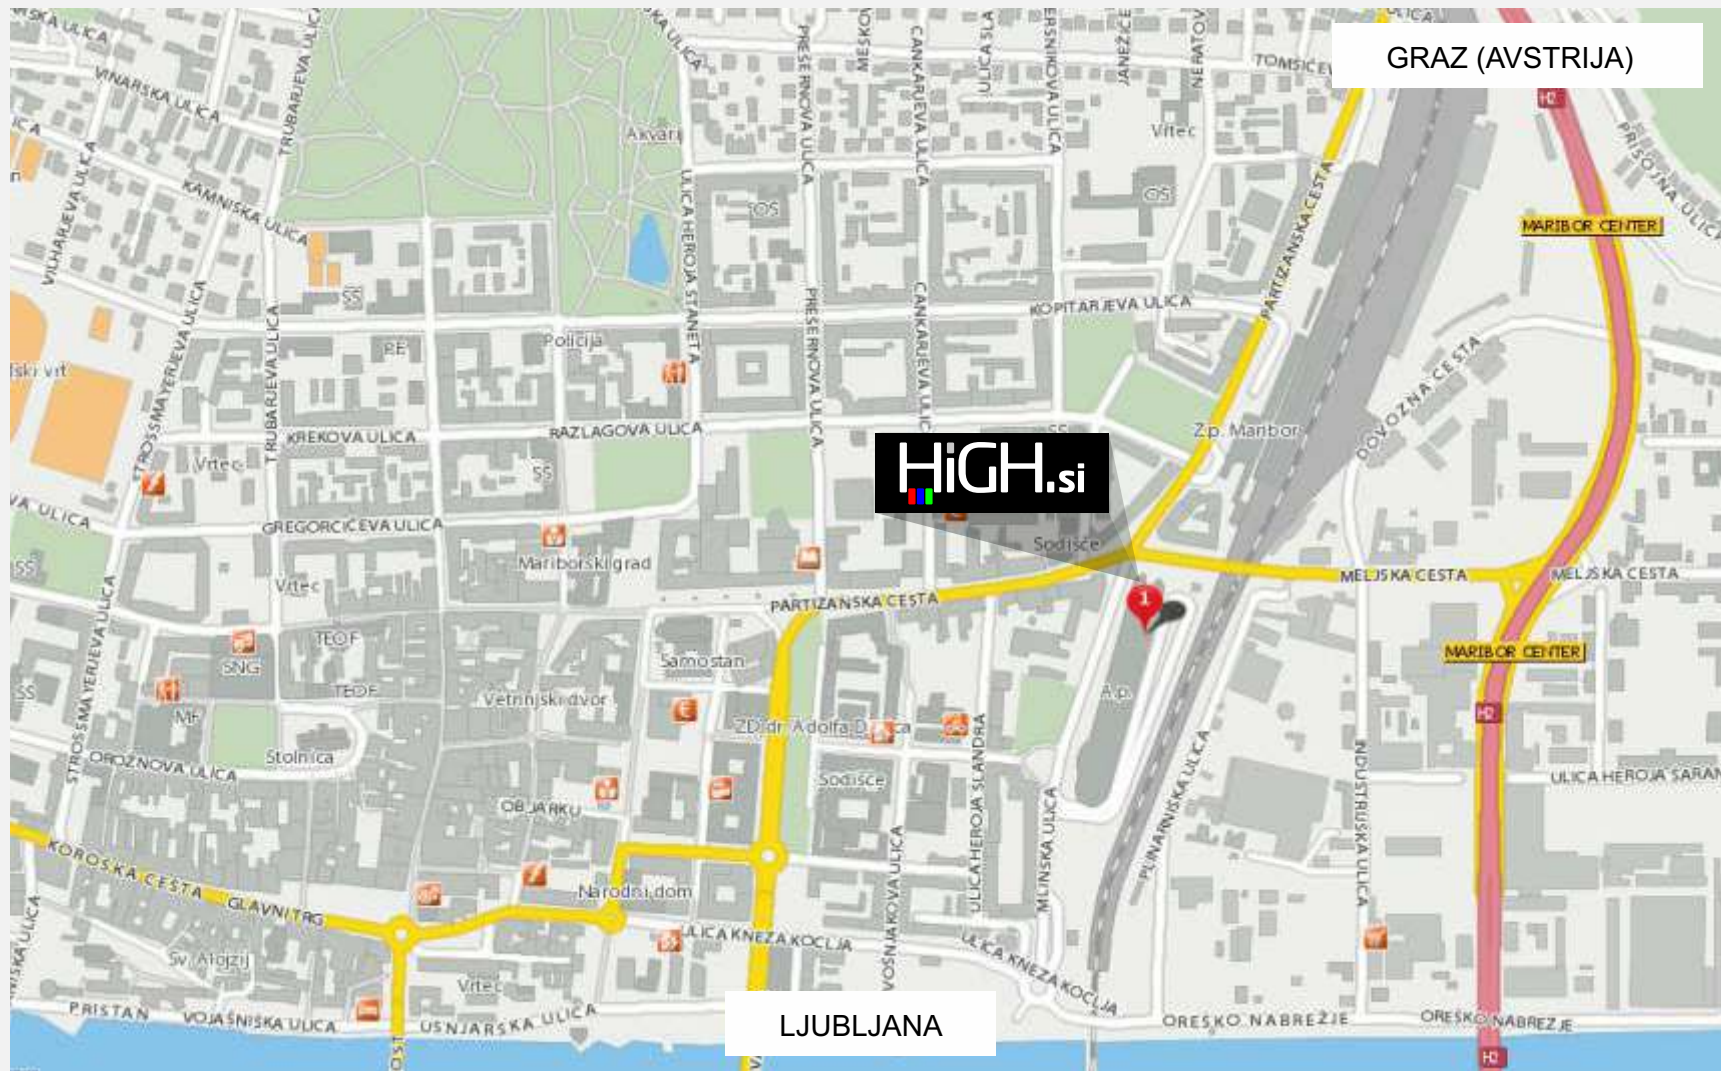

LIGHT PLAKATI: OB MESTNI VPADNICI, TOP LOKACIJA, IZJEMNA FREKVENCA VIDNOSTI